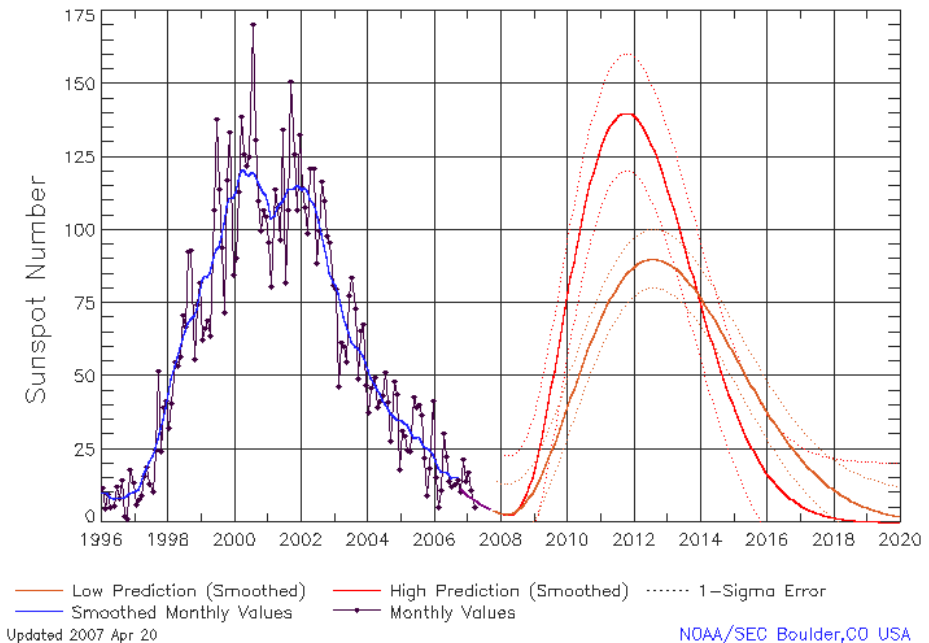

En nu het goede nieuws: met ingang van 1 september 2008 bestaat de Nederlandse SOTA afdeling. Met vier erkende bergtoppen (2 in Limburg en 2 in Gelderland) gaan ook de lage landen een deuntje meeblazen! Kijk op de website van SOTA voor meer informatie en als je meedoet aan jagen op SOTA stations kun je je daar registreren. Helaas vond de hoogste berg van Nederland, de Vaalserberg, geen genade in de ogen van het Britse SOTA management. De berg valt onder een massief dat zich via Duitsland en België uitstrekt en is geen prominente top volgens de regels van SOTA. Ik hoop dat het initiatief zal leiden tot (nog) meer SOTA activiteit in Nederland. Het is erg leuk om met draagbare spullen vanuit de natuur QRV te zijn!

Volgens de experts van de National Oceanic and Atmospheric Administration (NOAA, www.noaa.gov) is met het ontstaan van zonnevlek nummer 981 – waargenomen op 4 januari 2008, met omgekeerde polariteit en op hoge breedtegraad – de nieuwe zonnecyclus 24 begonnen! Als een zonnevlek een tegengestelde magnetische polariteit heeft in vergelijking met de zonnevlekken van de voorgaande cyclus spreekt men van een omgekeerde polariteit. Oude zonnevlekken bevinden zich op de evenaar van de

Solar Cycle 24 Sunspot Number Prediction
Data Through 31 Mar 07

zon, nieuwe zonnevlekken ontstaan op hogere breedtegraden. De experts buigen zich nu over de voorspellingen hoe de nieuwe cyclus zich gaat ontwikkelen en daar lopen de meningen behoorlijk uiteen. Tijdens de laatste bijeenkomst van Amerikaanse